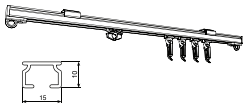

Декора 1

Профильный однорядный карниз для легких штор с весом до 9 кг. Качественные европейские комплектующие. Подходит для загибов.

5
у.е м.п.