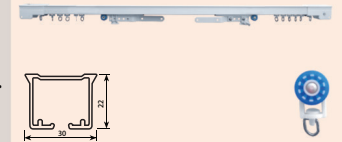

Rondo Lux

Профильный карниз для штор средней и большой тяжести. Бесшумный бегунок с подшипником обеспечивает плавный ход.

15
у.е м.п.