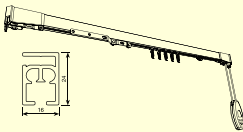

## Декора 10

Профильный однорядный карниз с лентой «Velcro» для легких штор весом до 5 кг

**6**  
у.е м.п.

## Ronde без управл.

Профильный карниз для штор средней тяжести

**10**  
у.е м.п.

## Ronde с управл.

Профильный карниз с кордовым управлением для штор средней тяжести

**15**  
у.е м.п.