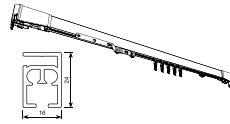

Ronde без управл.

Профильный карниз для штор средней тяжести

10
у.е м.п.