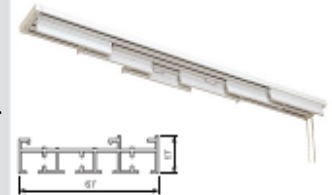

## (Механизм римских штор)

Редуктор 1:2 обеспечивает легкость и плавность хода. Палочка из стекловолокна обеспечивает жесткость

**35**  
у.е м.п.

400/500

Возможно управление поводом или кордом (шнуром).

**40**  
у.е м.п.