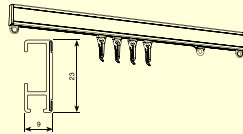

## Декора 10

Профильный однорядный карниз с лентой «Velcro» для легких штор весом до 5 кг

**6**  
у.е м.п.

## Ronde без управл.

Профильный карниз для штор средней тяжести

**10**  
у.е м.п.