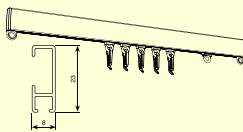

## Декора 10

Профильный однорядный карниз с лентой «Velcro» для легких штор весом до 5 кг

**6**  
у.е м.п.

## Декора 1

Профильный однорядный карниз для легких штор с весом до 9 кг. Качественные европейские комплектующие. Подходит для загибов.

**5**  
у.е м.п.

## Декора 2

Однорядный карниз для легких штор весом до 5 кг. Качественные европейские комплектующие. Подходит для загибов.

**5**  
у.е м.п.