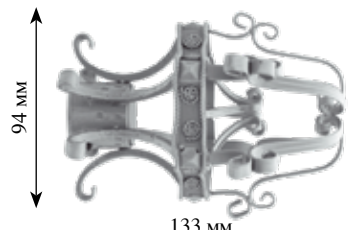

Вес штор: 1.6—2.5 м карниза — 24 кг ткани; 2.5—5.0 м карниза 36 кг ткани

Sadelly 28

Комплекующие

Наконечник «Винзор»
Материал: металл

Наконечник «Белси»
Материал: металл

Заглушка «Хилл»
Материал: металл

Кронштейн «Свен»
одинарный Ø28 мм
Материал: металл

Кронштейн «Свен»
двойной Ø28/28 мм
Материал: металл

Наконечник «Анвил»
Материал: металл

Наконечник «Льюис»
Материал: металл

Подхват «Милор»
Материал: металл

Кронштейн «Орфей»
одинарный Ø28 мм
Материал: металл