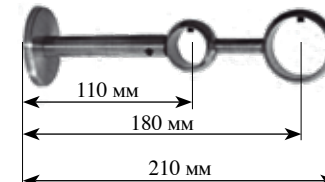

71 мм
130 мм

Наконечник «Факел»
(прозрачный/матовый)
Материал: полимер, стекло

55 мм
95 мм

Наконечник «Фараон»
Материал: дерево

65 мм
100 мм

Наконечник «Шар»
(прозрачный/матовый)
Материал: полимер, стекло

Кронштейн закрытый двойной Ø35/22 мм
Материал: металл