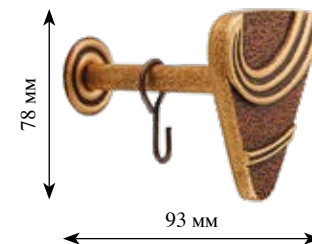

Кронштейн закрытый
одинарный Ø35 мм
Материал: металл

Эркер 35 мм, металл

«Лилия»
Материал: металл
Цвет: белое серебро

«Ракушка»
Материал: металл
Цвет: коричневый

«Солнце»
Материал: металл
Цвет: слоновая кость