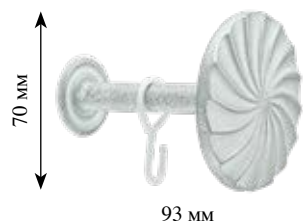

«Волны»
Материал: металл
Цвет: белое серебро