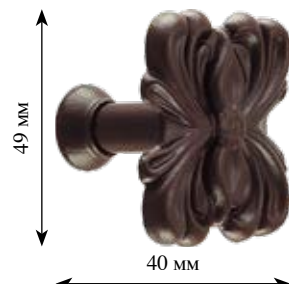

«Квадратная»
Материал: металл
Цвет: коричневый, золото, медь антик