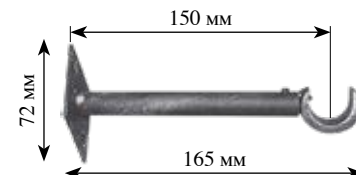

Кронштейн открытый одинарный Ø22/22 мм
Материал: металл Цвет: черный, коричневый