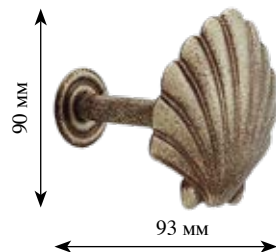

«Ракушка»
Материал: металл
Цвет: коричневый