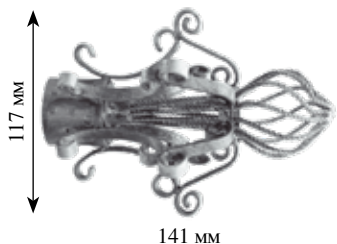

Наконечник «Белси»
Материал: металл