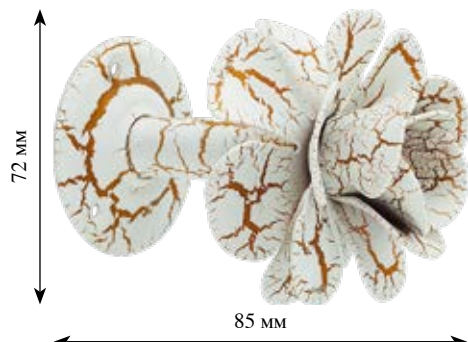

Ковка 22

Аксессуары, держатели для штор

«Роза большая»
Материал: металл
Цвет: белый мрамор, золото антик, медь антик