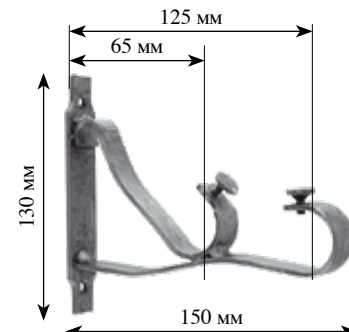

Вес штор: 1.6—2.5 м карниза — 24 кг ткани; 2.5—5.0 м карниза 36 кг ткани

Sadelly 28

Комплекующие

Наконечник «Винзор»
Материал: металл

Наконечник «Белси»
Материал: металл

Заглушка «Хилл»
Материал: металл

Кронштейн «Свен»
одинарный Ø28 мм
Материал: металл

Кронштейн «Свен»
двойной Ø28/28 мм
Материал: металл

Наконечник «Анвил»
Материал: металл

Наконечник «Льюис»
Материал: металл

Подхват «Милор»
Материал: металл

Кронштейн «Орфей»
одинарный Ø28 мм
Материал: металл