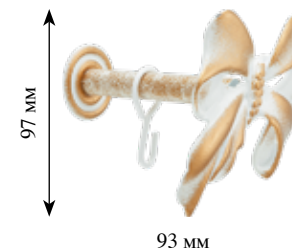

«Бант»
Материал: металл
Цвет: белое золото