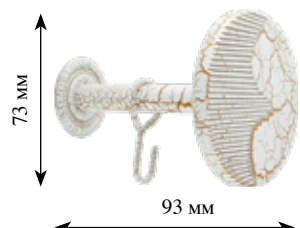

«Месяц»
Материал: металл
Цвет: белый мрамор