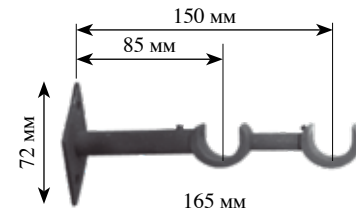

Наконечник «Вьюн»
Материал: металл

Наконечник «Лейс»
Материал: металл

Наконечник «Лотос»
Материал: металл

Кронштейн закрытый двойной Ø22/22 мм
Материал: металл

Кронштейн открытый двойной Ø22/22 мм
Материал: металл Цвет: черный, коричневый