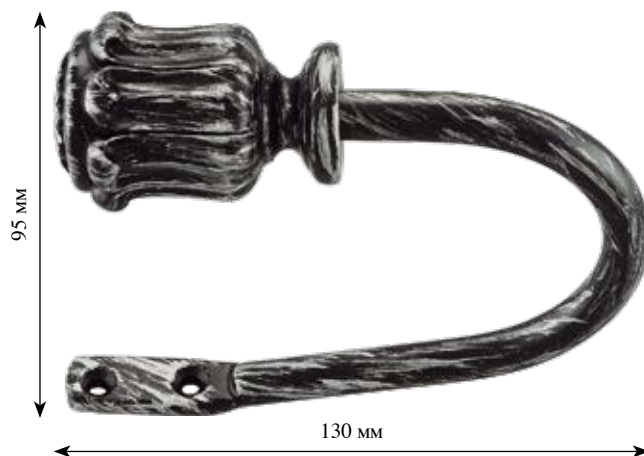

Держатель захват «Лотос»
Материал: металл
Цвет: черный, коричневый

При выборе цвета рекомендуется использовать оригинальные образцы, в связи с возможными отклонениями фактуры и цвета от представленных в иллюстрациях каталога.