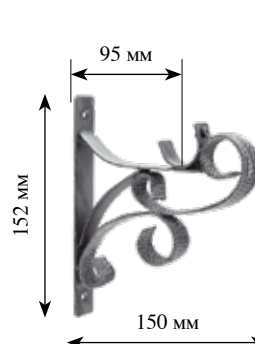

Кронштейн «Свен»
двойной Ø28/28 мм
Материал: металл

Наконечник «Анвил»
Материал: металл

Наконечник «Льюис»
Материал: металл

Подхват «Милор»
Материал: металл

Кронштейн «Орфей»
одинарный Ø28 мм
Материал: металл

Кронштейн «Орфей»
двойной Ø28/28 мм
Материал: металл

Наконечник «Твин»
Материал: металл

Наконечник «Вимс»
Материал: металл

Подхват «Леон»
Материал: металл

Кольцо
Материал: металл
Внешний Ø45 мм
Внутренний Ø35 мм