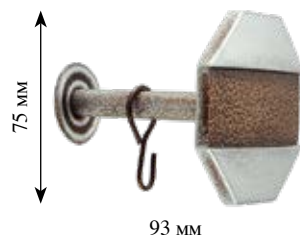

«Восьмигранник»
Материал: металл
Цвет: серебро патина