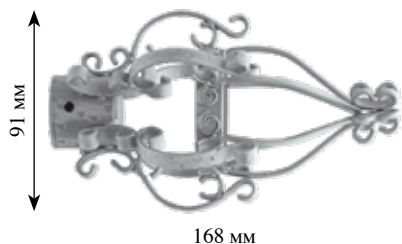

Наконечник «Винзор»
Материал: металл