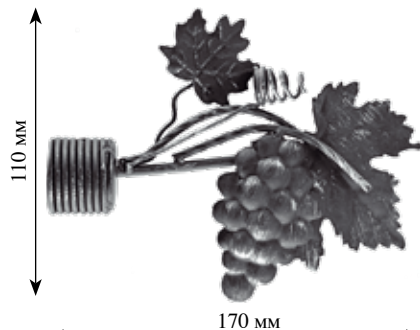

Наконечник «Виноград»

Наконечник «Заглушка»

Наконечник «Оазис»

Ковка 22

Комплектующие

Штанга гладкая Ковка 22 мм

Цвета: черный, коричневый, белый мрамор, медь антик, золото антик

Материал: все комплектующие — металл. Кольца не предполагают пластиковую вставку

Длина штанги цельной от 1.6 до 3.2 м (шаг 0.2 м), свыше 3,2 м — составная по центру

Вес штор: 1.6–2.5 м карниза — 24 кг ткани, 2.5–5.0 м — 36 кг ткани

Наконечник «Виноград» (лев./прав.)
Материал: металл