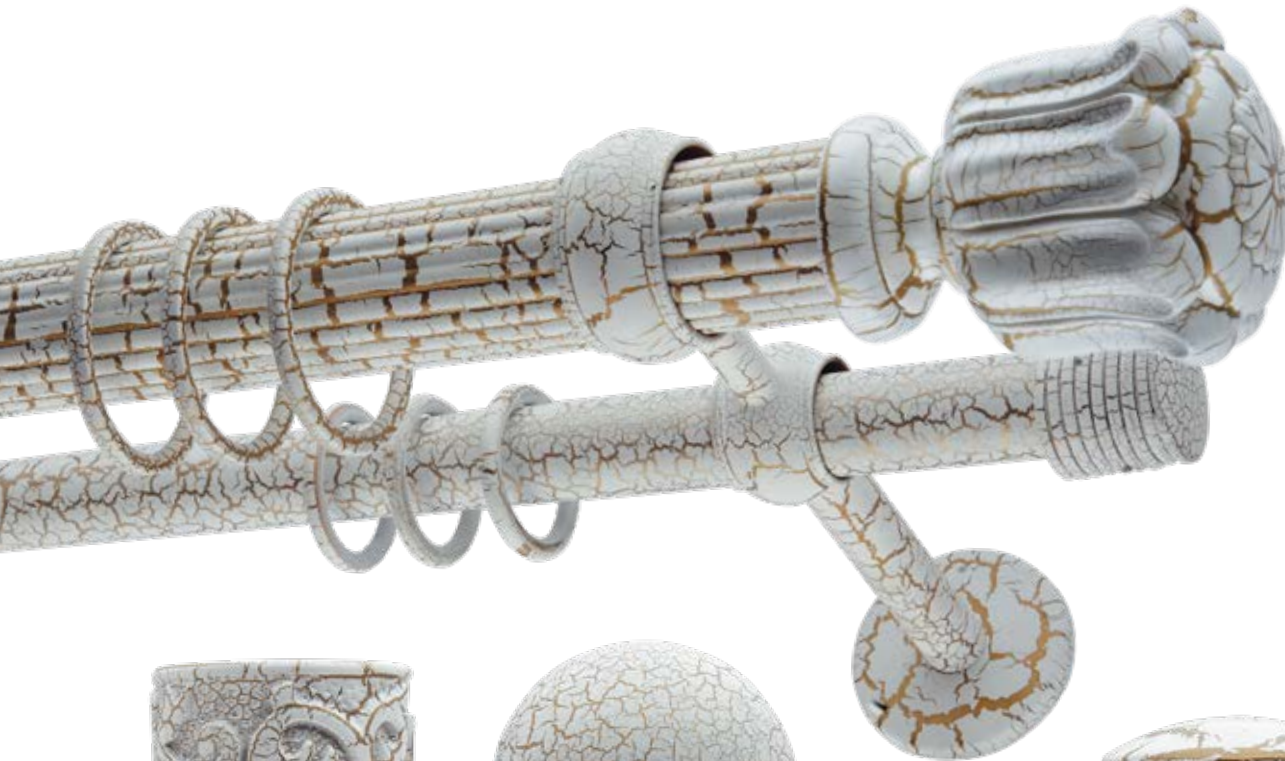

Антик 35

Белый мрамор
(базовый цвет)

Наконечник «Лотос»