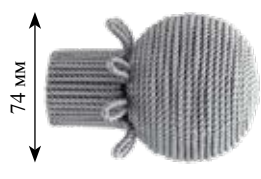

Наконечник «Вимс»
Материал: металл