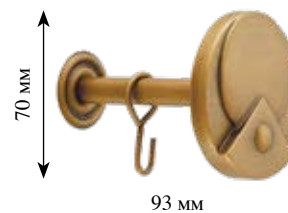

«Шар»
Материал: металл
Цвет: золото антик