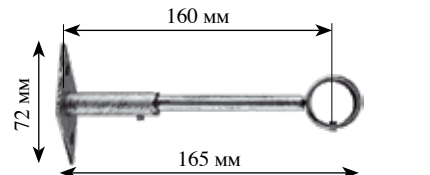

Наконечник «Вьюн»
Материал: металл

Наконечник «Лейс»
Материал: металл

Наконечник «Лотос»
Материал: металл

Кронштейн закрытый двойной Ø22/22 мм
Материал: металл

Кронштейн открытый двойной Ø22/22 мм
Материал: металл Цвет: черный, коричневый