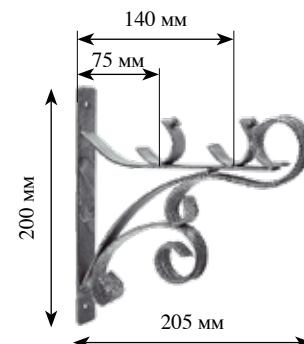

Штанга Sadelly 28 мм

Цвета: графит, серебро антик, медь, чёрное золото, слоновая кость, зеленое золото, изумруд

Материал: металл, имеет пластиковую вставку для бесшумного скольжения

Длина штанги 1.4, 1.6, 2.0, 2.4, 3.0 м

Кронштейн «Свен»
двойной Ø28/28 мм
Материал: металл

Наконечник «Анвил»
Материал: металл

Наконечник «Льюис»
Материал: металл

Подхват «Милор»
Материал: металл

Кронштейн «Орфей»
одинарный Ø28 мм
Материал: металл

Кронштейн «Орфей»
двойной Ø28/28 мм
Материал: металл

Наконечник «Твин»
Материал: металл

Наконечник «Вимс»
Материал: металл

Подхват «Леон»
Материал: металл

Кольцо
Материал: металл
Внешний Ø45 мм
Внутренний Ø35 мм