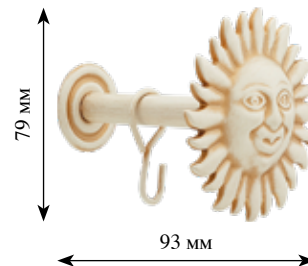

Кронштейн закрытый
одинарный Ø35 мм
Материал: металл

Эркер 35 мм, металл

«Лилия»
Материал: металл
Цвет: белое серебро

«Ракушка»
Материал: металл
Цвет: коричневый

«Солнце»
Материал: металл
Цвет: слоновая кость