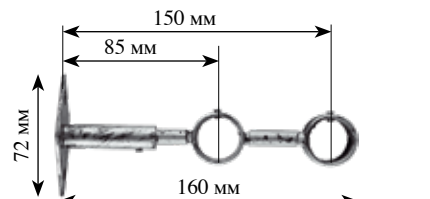

Длина штанги цельной от 1.6 до 3.2 м (шаг 0.2 м), свыше 3,2 м — составная по центру

Вес штор: 1.6–2.5 м карниза — 24 кг ткани, 2.5–5.0 м — 36 кг ткани

Наконечник «Виноград» (лев./прав.)
Материал: металл

Наконечник «Вьюн»
Материал: металл

Наконечник «Лейс»
Материал: металл

Наконечник «Лотос»
Материал: металл

Кронштейн закрытый двойной Ø22/22 мм
Материал: металл

Кронштейн открытый двойной Ø22/22 мм
Материал: металл Цвет: черный, коричневый