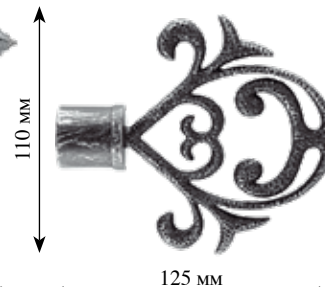

Наконечник «Оазис»
Материал: металл