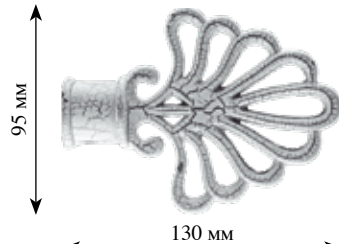

Длина штанги цельной от 1.6 до 3.2 м (шаг 0.2 м), свыше 3,2 м — составная по центру

Вес штор: 1.6–2.5 м карниза — 24 кг ткани, 2.5–5.0 м — 36 кг ткани

Наконечник «Виноград» (лев./прав.)
Материал: металл

Наконечник «Роза» (лев./прав.)
Материал: металл

Наконечник «Оазис»
Материал: металл

Наконечник «Твист»
Материал: металл

Наконечник «Хорн»
Материал: металл

Наконечник «Ра»
Материал: металл

Наконечник «Ли́ра»
Материал: металл

Наконечник «Вьюн»
Материал: металл

Наконечник «Лейс»
Материал: металл

Наконечник «Лотос»
Материал: металл

Кронштейн закрытый двойной Ø22/22 мм
Материал: металл

Кронштейн открытый двойной Ø22/22 мм
Материал: металл Цвет: черный, коричневый