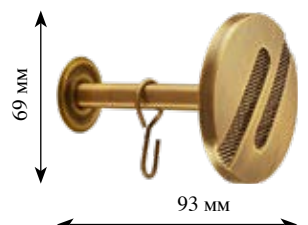

«Z»
Материал: металл
Цвет: золото антик