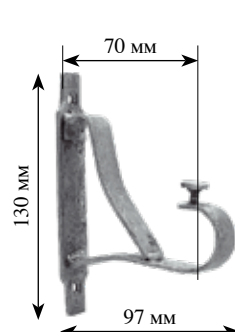

Вес штор: 1.6—2.5 м карниза — 24 кг ткани; 2.5—5.0 м карниза 36 кг ткани

Sadelly 28

Комплекующие

Наконечник «Винзор»
Материал: металл

Наконечник «Белси»
Материал: металл

Заглушка «Хилл»
Материал: металл

Кронштейн «Свен»
одинарный Ø28 мм
Материал: металл

Кронштейн «Свен»
двойной Ø28/28 мм
Материал: металл

Наконечник «Анвил»
Материал: металл

Наконечник «Льюис»
Материал: металл

Подхват «Милор»
Материал: металл

Кронштейн «Орфей»
одинарный Ø28 мм
Материал: металл