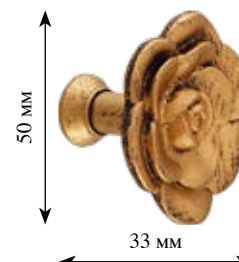

«Роза малая»
Материал: металл
Цвет: золото антик, медь антик