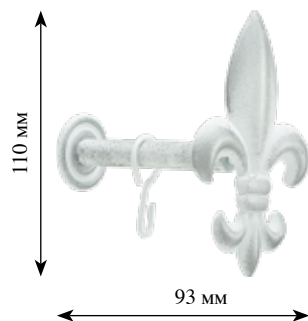

Наконечник «Олимп»
Материал: дерево

46 мм
33 мм

Наконечник «Цилиндр-заглушка»
Материал: металл

Кольцо, металл
Внешний Ø58 мм
Внутренний Ø48 мм

Кольцо, металл,
пластиковая вставка
Внешний Ø58 мм
Внутренний Ø42 мм

71 мм
130 мм

Наконечник «Факел»
(прозрачный/матовый)
Материал: полимер, стекло

55 мм
95 мм

Наконечник «Фараон»
Материал: дерево

65 мм
100 мм

Наконечник «Шар»
(прозрачный/матовый)
Материал: полимер, стекло

Кронштейн закрытый двойной Ø35/22 мм
Материал: металл

Кронштейн закрытый
одинарный Ø35 мм
Материал: металл

Эркер 35 мм, металл

«Лилия»
Материал: металл
Цвет: белое серебро

«Ракушка»
Материал: металл
Цвет: коричневый

«Солнце»
Материал: металл
Цвет: слоновая кость