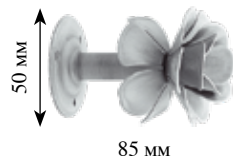

Штанга Sadelly 28 мм

Цвета: графит, серебро антик, медь, чёрное золото, слоновая кость, зеленое золото, изумруд

Материал: металл, имеет пластиковую вставку для бесшумного скольжения

Длина штанги 1.4, 1.6, 2.0, 2.4, 3.0 м

Кронштейн «Свен»
двойной Ø28/28 мм
Материал: металл

Наконечник «Анвил»
Материал: металл

Наконечник «Льюис»
Материал: металл

Подхват «Милор»
Материал: металл

Кронштейн «Орфей»
одинарный Ø28 мм
Материал: металл