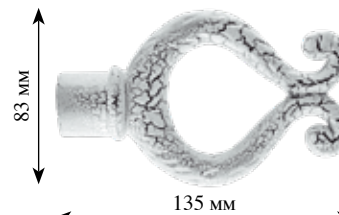

Длина штанги цельной от 1.6 до 3.2 м (шаг 0.2 м), свыше 3,2 м — составная по центру

Вес штор: 1.6–2.5 м карниза — 24 кг ткани, 2.5–5.0 м — 36 кг ткани

Наконечник «Виноград» (лев./прав.)
Материал: металл

Наконечник «Роза» (лев./прав.)
Материал: металл

Наконечник «Оазис»
Материал: металл

Наконечник «Твист»
Материал: металл

Наконечник «Хорн»
Материал: металл

Наконечник «Ра»
Материал: металл

Наконечник «Ли́ра»
Материал: металл

Наконечник «Вьюн»
Материал: металл

Наконечник «Лейс»
Материал: металл

Наконечник «Лотос»
Материал: металл

Кронштейн закрытый двойной Ø22/22 мм
Материал: металл

Кронштейн открытый двойной Ø22/22 мм
Материал: металл Цвет: черный, коричневый