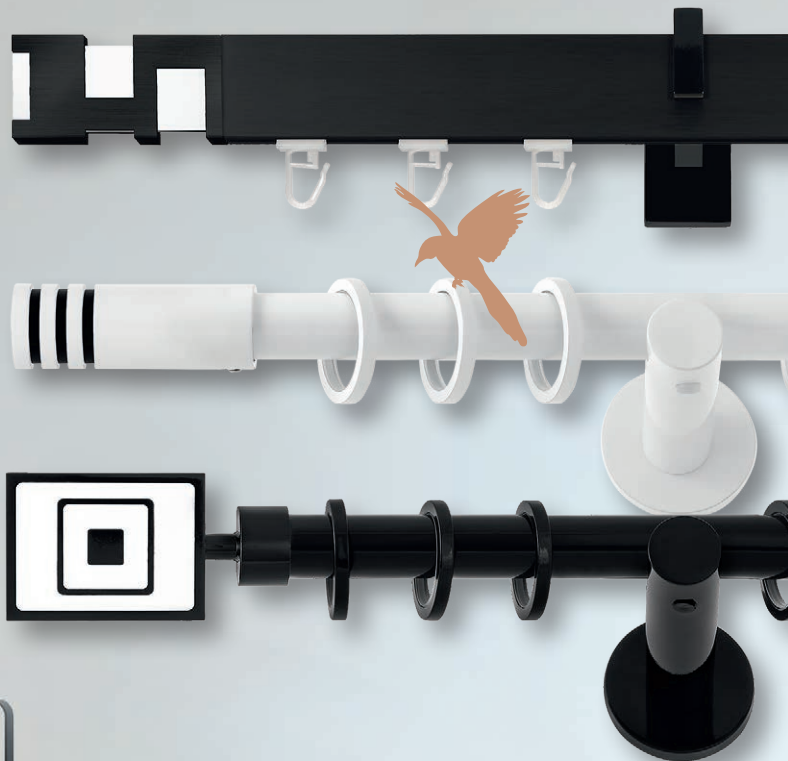

KARNISZE&SYSTEMY ARANŻACJI OKIEN

Marcin Dekor
Design by EU

EDYCJA2017