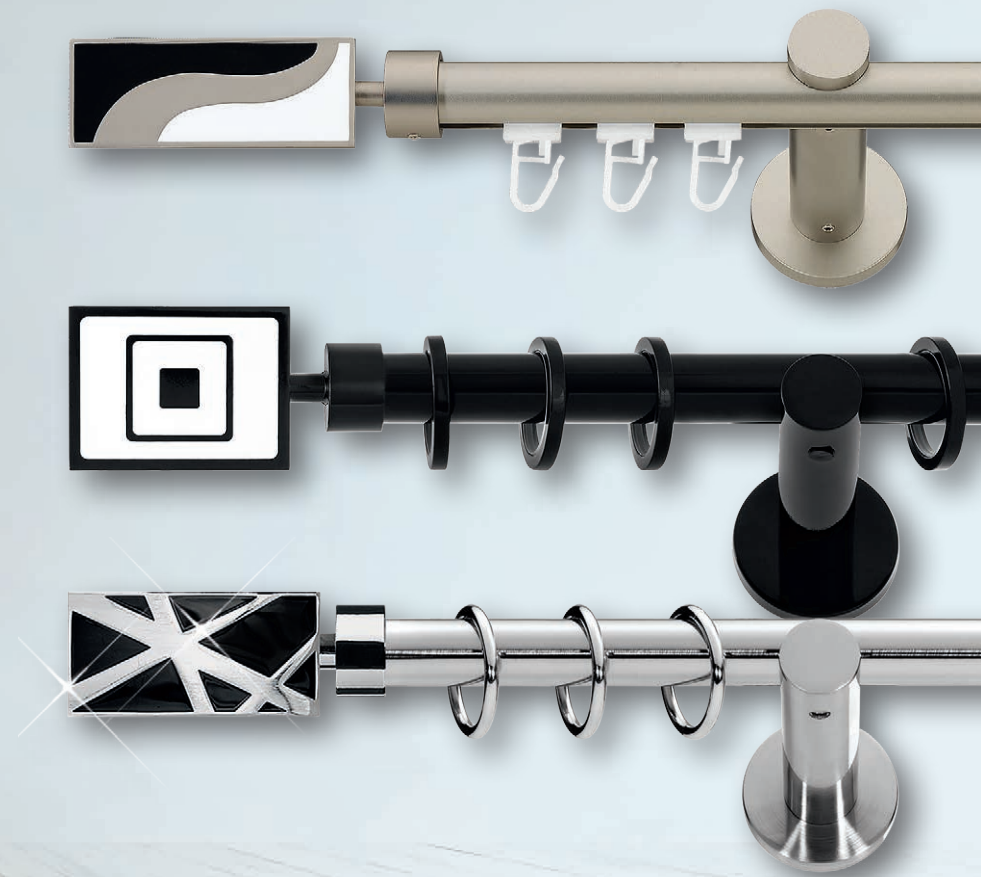

be creativ
TRENDSDS
enjoy style
design
WELCOME
NEW interior
home
HOME
say hello!
sweet and sunny
good day
words
welcome
happy
sun
good
go

BLACK & WHITE 19

KARNISZE Ø19

NOWOCZESNA KOLEKCJA KARNISZY Ø19

Prezentowana seria to karnisze nowoczesne o prostych formach, metalicznych, stalowych wybarwieniach oraz kolekcja biało-czarnych karniszy Black&White. Tutaj także pojawiają się przedstawiciele stylu klasycznego oraz kryształowe końcówki. Karnisze dostępne są również w wersjach szynowych.

DESIGNERSKA KOLEKCJA SQUARE LINE

Nowoczesne karnisze szynowe bez kompromisu. PROSTE, MINIMALISTYCZNE FORMY oraz innowacyjne zakończenia z wymiennymi wkładami, dają możliwość skomponowania własnego oryginalnego karnisza. Dzięki zastosowaniu szyny wspornik nie ogranicza ruchu zasłony po całej długości, a montaż możliwy jest zarówno do ściany jak i do sufitu. Istnieje również możliwość zastosowanie wózków do paneli.