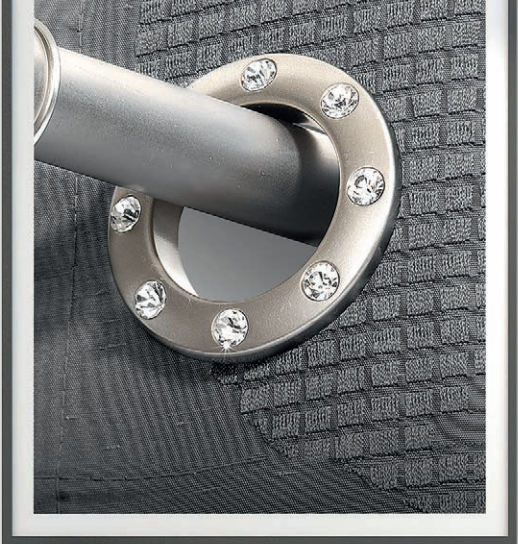

be creativ
enjoy style
design
WELCOME
NEW interior
home
decoration
warm life
design
happy
good day
sun
go
TRENDSDS
HOME
say hello!
home
words
go

TRUE
DECOR

AKCESORIA

AKCESORIA DEKORACYJNE

Oferujemy szeroki wybór wzorów i kolorów PRZELOTEK: klasyczne okrągłe – dostępne w kilku średnicach, wersje ozdobiane szklanymi kamieniami, kwadratowe, trójkątne oraz owalne. Niepowtarzalne efekty upięcia firan można uzyskać poprzez zastosowanie KLAMER ARANŻACYJNYCH czy KLIPSÓW MAGNETYCZNYCH. Natomiast innowacyjne SYSTEMY WAVE pozwalają na utworzenie perfekcyjnie równych fałd na zasłonie czy firanie.