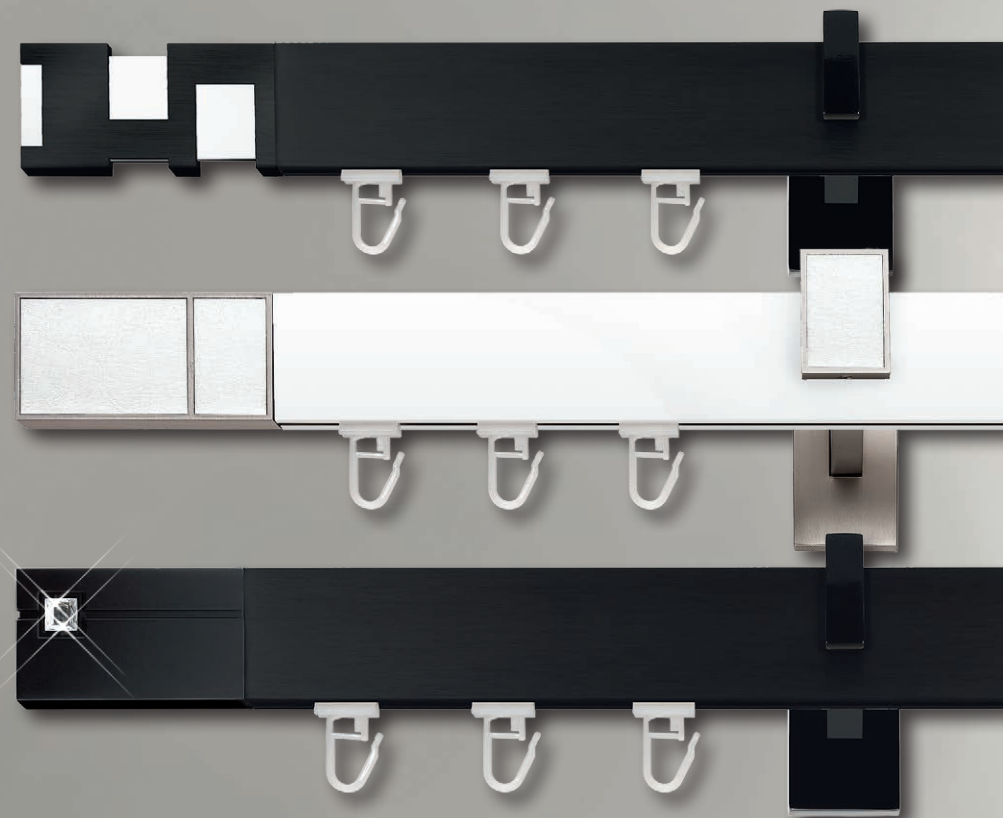

be creativ
TRENDSDS
enjoy style
design
ELCOME
NEW interior
home
HOME
interior
warm
life
decorat
sweet and sunny
good
welcome
happy
day
words
sun
good
home
hebe!
good
go

SQUARE | LINE

SQUARE LINE

DESIGNERSKA KOLEKCJA SQUARE LINE

Nowoczesne karnisze szynowe bez kompromisu. PROSTE, MINIMALISTYCZNE FORMY oraz innowacyjne zakończenia z wymiennymi wkładami, dają możliwość skomponowania własnego oryginalnego karnisza. Dzięki zastosowaniu szyny wspornik nie ogranicza ruchu zasłony po całej długości, a montaż możliwy jest zarówno do ściany jak i do sufitu. Istnieje również możliwość zastosowanie wózków do paneli.